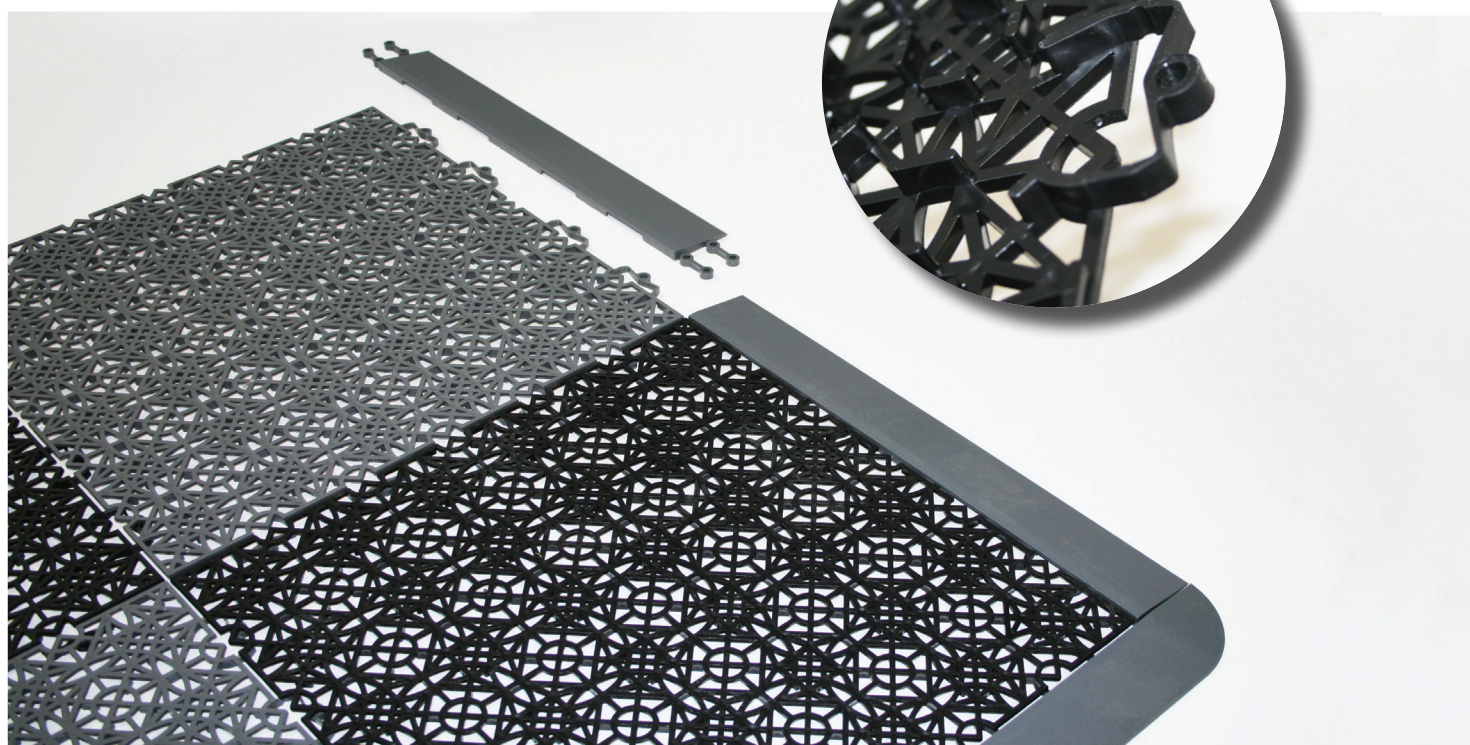

### Charakteristika

- Click Systém – snadná sestavitelnost, jednoduchá manipulovatelnost.
- Možnost olištování.
- Snadná údržba.
- Barevné varianty.
- Odolné vůči UV záření.
- Odolné kolísání teplot, bez deformací při vystavení teplu/chladu.
- Dobře odvádí vodu z povrchu.
- Odolné vůči většině chemikálií.

## EASY TO INSTALL / EASY-CARE / UV-STABILIZED

### Characteristics

- Click System easy to install, easy to manipulation.
- Lining with fillets possibility.
- Easy-care.
- Coloured variants.
- UV-stabilized.
- Temperature resistant, no deformation under heat / cold exposure.
- Water drainage.
- Resistant to most chemicals.